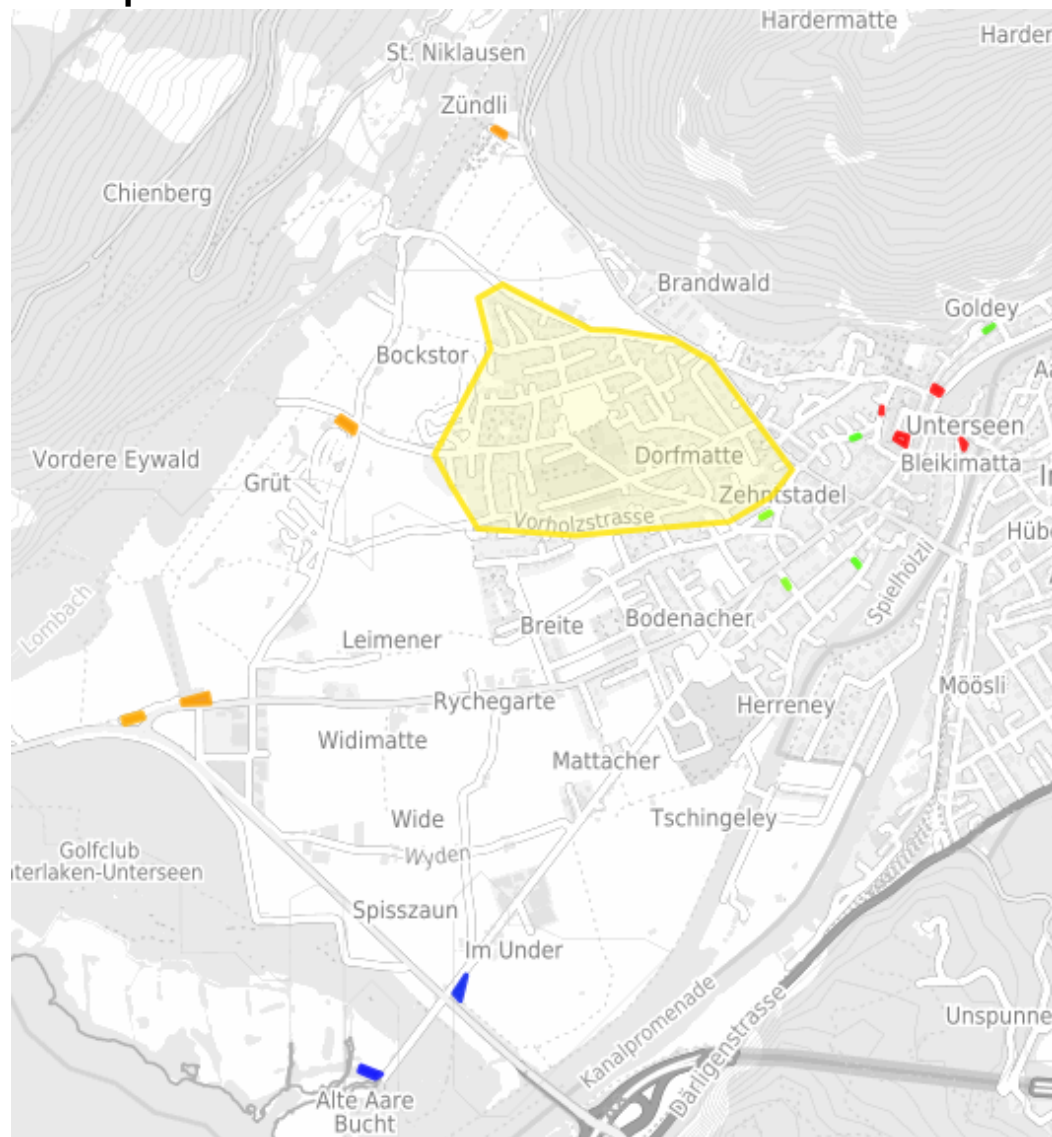

## Zonenplan Parkkarten

- Parkkarte Zone 1 (Zentrum)**  
Stadthausplatz West  
Auf dem Graben  
Haberdarre  
Kronenplatz (Aarestrasse)
- Parkkarte Zone 2 (nähe Zentrum)**  
Freihofstrasse  
Obere Goldey  
Gurbenstrasse  
Mittlere Strasse  
Baumgartenstrasse
- Parkkarte Spisszun Weissenau**  
Parkplatz Spisszun  
Parkplatz Weissenau
- Parkkarte Zone Nord**  
Strassen innerhalb des Zonenperimeters
- Parkkarte Lehn, Grüt, St. Niklausen**  
Parkplatz Grüt  
Parkplätze Lehn (Schützenhaus und Landeplatz)  
Parkplatz St. Niklausen
- Parkkarte Bootsbesitzer**  
Parkplatz Weissenau

**ⓘ Die Parkkarten sind jeweils nur auf den aufgeführten Parkzonen oder Parkplätzen gültig!**

*Die Parkkarten sind auf folgenden Parkplätzen **nicht** gültig:*  
Untere Gasse  
Unter den Häusern  
Breite  
Hauptstrasse  
Beatenbergstrasse  
Friedhof